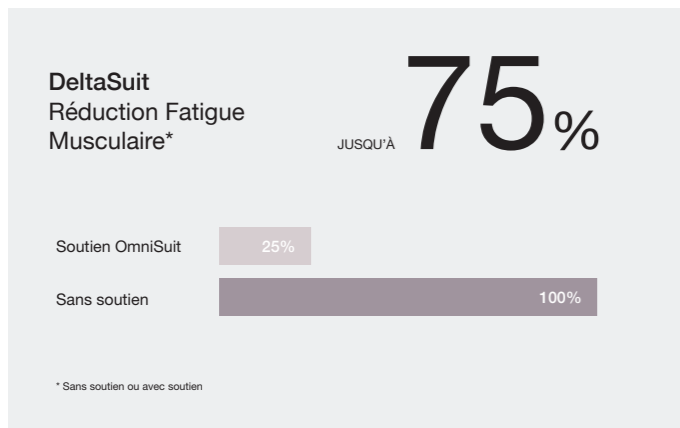

Polyvalence de la combinaison OmniSuit dans différents domaines et pour différentes tâches.

Les évaluations scientifiques montrent que l'OmniSuit réduit considérablement la charge musculaire et la fatigue au niveau des épaules, du cou, des bras, du dos et des hanches.