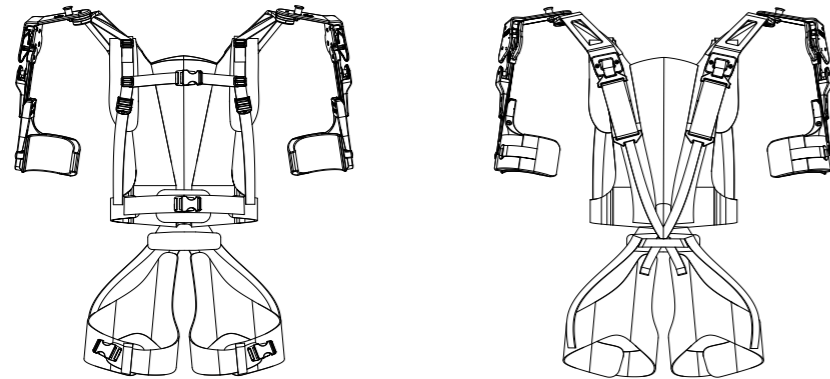

Données techniques

Matériel

Pièces mécaniques	Alliage d'aluminium 7075 léger aéronautique Polymères de qualité technique Cadre en métal à revêtement hautement robuste
Interface du gilet	Gilet fendu avec incrustation dans l'armature Structure en maille 3D Cordura® 560 dtex revêtu
Dimensions (HxLxP)	1000 mm x 550 mm x 250 mm (Taille S-M) 1100 mm x 600 mm x 250 mm (Taille L-XL)
Poids	2,7 kg (Taille S-M) 3,0 kg (Taille L-XL)

Mesures scientifiques

Soutien des muscles d'épaule avec outils électriques	33%
Soutien musculaire du cou	22%
Soutien des muscles du dos en positions penchées vers l'avant	33%
Réduction de la fatigue musculaire des épaules	45%
Réduction de la fatigue musculaire du cou	75%
Réduction de la fatigue musculaire du dos	14%
Réduction des coûts cardiaques	15%

Vous trouverez des données scientifiques plus détaillées dans la fiche de performance de l'OmniSuit.
Disponible sur notre site web: www.auxivo.com

Droits d'auteur

Édition: Mai 2024 © Auxivo AG
Le contenu de ce document est protégé par le droit d'auteur.
Tous droits réservés.

Auxivo® et OmniSuit® sont des marques déposées appartenant à Auxivo AG dans certaines régions sélectionnées.

Quel que soit le but recherché, l'utilisation de ces marques est interdite sans l'autorisation écrite d'Auxivo AG.

Modifications techniques, erreurs et omissions sans préavis.