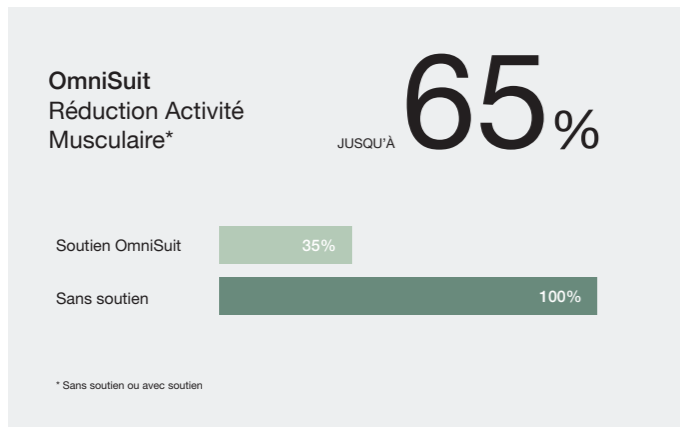

Polyvalence de la combinaison OmniSuit dans différents domaines et pour différentes tâches.

Les évaluations scientifiques montrent que l'OmniSuit réduit considérablement la charge musculaire et la fatigue au niveau des épaules, du cou, des bras, du dos et des hanches.