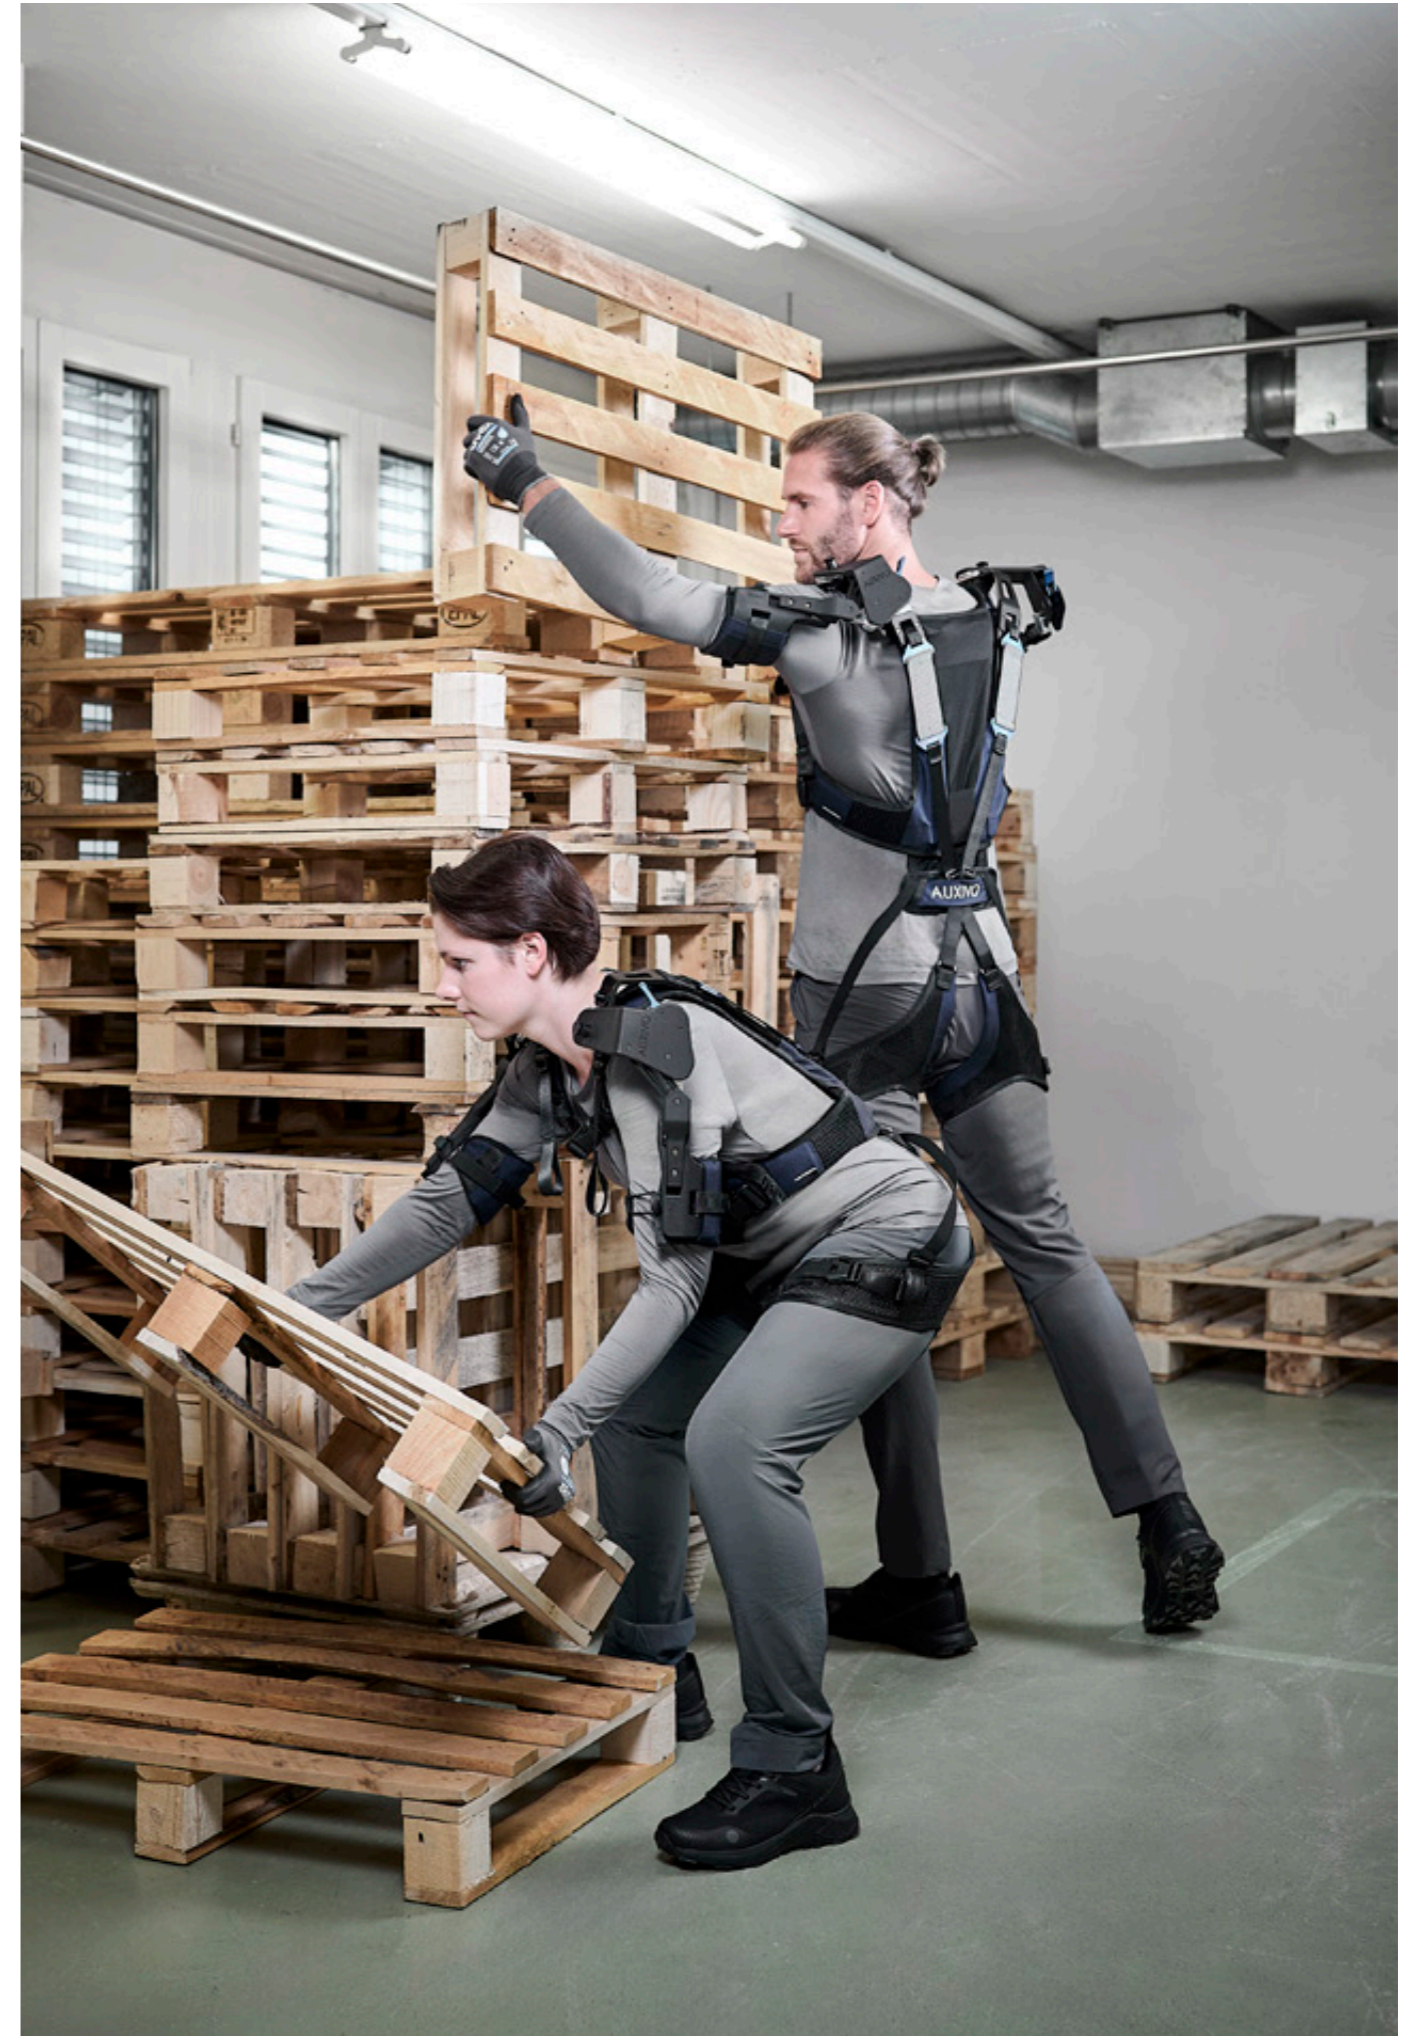

Polyvalence de la combinaison OmniSuit dans différents domaines et pour différentes tâches.

Les évaluations scientifiques montrent que l'OmniSuit réduit considérablement la charge musculaire et la fatigue au niveau des épaules, du cou, des bras, du dos et des hanches.